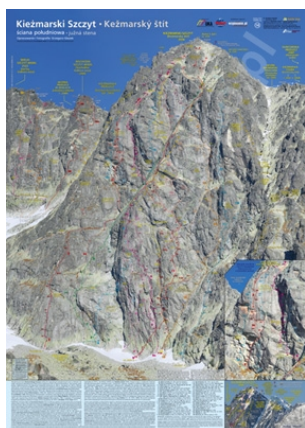

## MAPY w pionie. Wielobarwny plakat "Kieżmarski Szczyt, ściana południowa (Kežmarský štít, južná stena)"

**Cena :**

**13,65 zł**

Nr katalogowy : **46994**

Dostępność : **Dostępny**

Stan magazynowy : **bardzo wysoki**

Średnia ocena : **brak recenzji**

Opracowanie i fotografie: Grzegorz Głazek. Warszawa Kielce 2015. Wydawcy: MASTER TOPO & Antykwarjat Górski FILAR. wyd.1. Ściany Tatr. Topo nr 14. W zdjęcia wrysowane schematy dróg. Format 48 x 68 cm (B2 w pionie), większy niż zwykle.

Plakat w wersji składanej.

Jest dostępna również wersja rolowana: [http://antykwarjat-filar.pl/product\\_info.php?products\\_id=119873](http://antykwarjat-filar.pl/product_info.php?products_id=119873)

Nowość! Jedna z najbardziej popularnych, łatwo dostępna, wielka ściana Tatr Słowackich. Rozwikłane przebiegi praktycznie wszystkich mniej znanych wariantów. Blisko 30 dróg na samym Kieżmarskim Szczycie i 8 dróg na południowej ścianie Wieleń. Powiększenie najtrudniejszych dróg klasycznych z samym Wielkim Zacięciem i Płytą Pająków. Omówione dokładniej niuanse topografii i zejścia z wierzchołka. Zaznaczone nowsze ringi zjazdowe. Pierwszy raz w literaturze tak dokładnie rozwikłane przebiegi dróg historycznych. Oszacowano wysokość wielu punktów i turniczek w ścianie i masywie.

### Dostępne opcje MAPY w pionie. Wielobarwny plakat "Kieżmarski Szczyt, ściana południowa (Kežmarský štít, južná stena)"

**Zweryfikowane:** Tak.

**Obszar:** AAA PORTALGORSKI, Wspinanie, Tatry, Tatarnictwo.