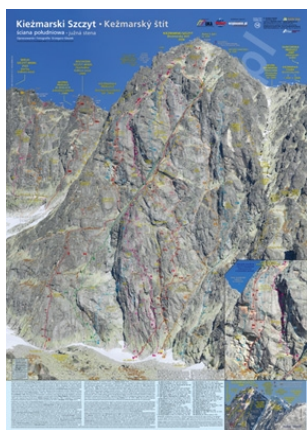

## MAPY w pionie. Wielobarwny plakat "Kieżmarski Szczyt, ściana południowa (Kežmarský štít, južná stena)"

**Cena :**

**13,65 zł**

Nr katalogowy : **46994**

Dostępność : **Dostępny**

Stan magazynowy : **bardzo wysoki**

Średnia ocena : **brak recenzji**

Opracowanie i fotografie: Grzegorz Głazek. Warszawa Kielce 2015. Wydawcy: MASTER TOPO & Antykwarjat Górski FILAR. wyd.1. Ściany Tatr. Topo nr 14. W zdjęcia wrysowane schematy dróg. Format 48 x 68 cm (B2 w pionie), większy niż zwykle.

Plakat w wersji składanej.

Jest dostępna również wersja rolowana: [http://antykwarjat-filar.pl/product\\_info.php?products\\_id=119873](http://antykwarjat-filar.pl/product_info.php?products_id=119873)

Nowość! Jedna z najbardziej popularnych, łatwo dostępna, wielka ściana Tatr Słowackich. Rozwikłane przebiegi praktycznie wszystkich mniej znanych wariantów. Blisko 30 dróg na samym Kieżmarskim Szczycie i 8 dróg na południowej ścianie Wieleń. Powiększenie najtrudniejszych dróg klasycznych z samym Wielkim Zacięciem i Płytą Pająków. Omówione dokładniej niuanse topografii i zejścia z wierzchołka. Zaznaczone nowsze ringi zjazdowe. Pierwszy raz w literaturze tak dokładnie rozwikłane przebiegi dróg historycznych. Oszacowano wysokość wielu punktów i turniczek w ścianie i masywie.

### Dostępne opcje MAPY w pionie. Wielobarwny plakat "Kieżmarski Szczyt, ściana południowa (Kežmarský štít, južná stena)"

**Zweryfikowane:** Tak.

**Obszar:** AAA PORTALGORSKI, Wspinanie, Tatry, Tatarnictwo.